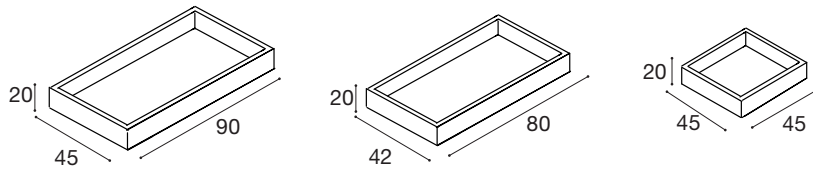

ACABADOS:

Jardinera

DIMENSIONES
CM

90 x 45 x 20

80 x 42 x 20

45 x 45 x 20

Planta Natural Estabilizada

DIMENSIONES
CM