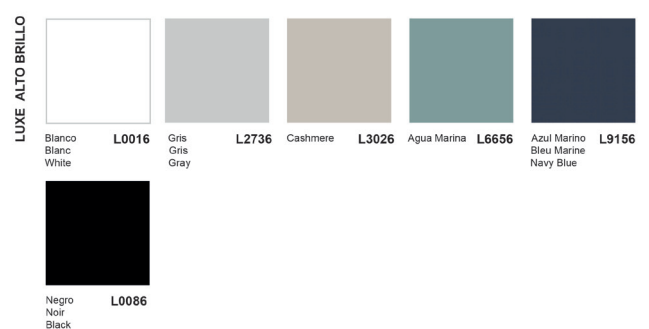

Material JARDINERA:

Encimeras bilaminadas

Planos de trabajo en tablero aglomerado de partículas de madera, disponible en 19 mm de grosor, encolado con resinas sintéticas, de densidad media 650 kg/m3.

Jardinera;

Luxe, Zenit y Syncron

Encimeras de 18mm de grosor fabricadas en nuestras plantas de producción. Con cromática muy actual, de diseño y calidad excelentes.

Luxe: es una superficie lacada en brillo con efecto espejo, alta resistencia y anti-huellas.

Zenit: superficie lacada supermate con un acabado sedoso y anti-huellas.

Syncron:

de superficie texturizada e n l a q ue e l diseño y e l acabado en relieve se complementan para una gran naturalidad y alto nivel decorativo.

ACABADOS: