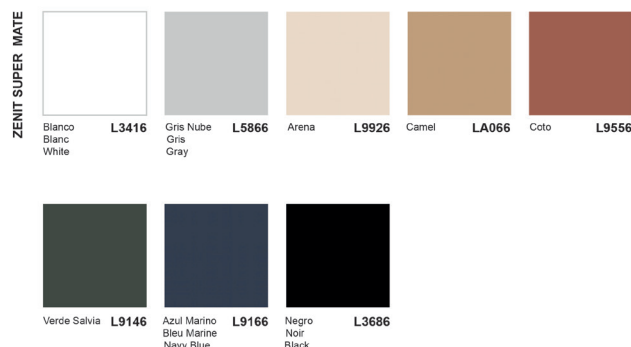

Material JARDINERA:

Encimeras bilaminadas

Planos de trabajo en tablero aglomerado de partículas de madera, disponible en 19 mm de grosor, encolado con resinas sintéticas, de densidad media 650 kg/m3.

Jardinera;

Luxe, Zenit y Syncron

Encimeras de 18mm de grosor fabricadas en nuestras plantas de producción. Con cromática muy actual, de diseño y calidad excelentes.

Luxe: es una superficie lacada en brillo con efecto espejo, alta resistencia y anti-huellas.

Zenit: superficie lacada supermate con un acabado sedoso y anti-huellas.

Syncron:

de superficie texturizada e n l a q ue e l diseño y e l acabado en relieve se complementan para una gran naturalidad y alto nivel decorativo.

ACABADOS: