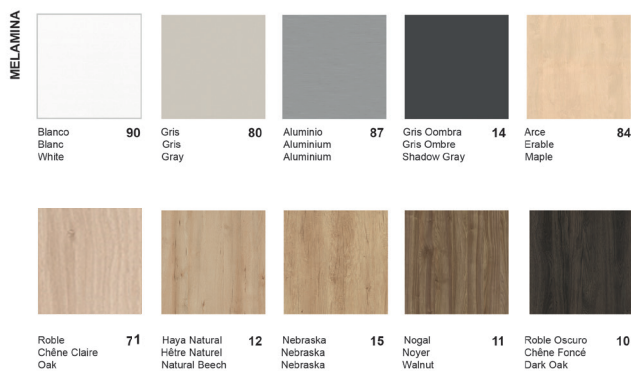

Material JARDINERA:

Encimeras bilaminadas

Planos de trabajo en tablero aglomerado de partículas de madera, disponible en 19 mm de grosor, encolado con resinas sintéticas, de densidad media 650 kg/m3.

Jardinera;

Luxe, Zenit y Syncron

Encimeras de 18mm de grosor fabricadas en nuestras plantas de producción. Con cromática muy actual, de diseño y calidad excelentes.

Luxe: es una superficie lacada en brillo con efecto espejo, alta resistencia y anti-huellas.

Zenit: superficie lacada supermate con un acabado sedoso y anti-huellas.

Syncron:

de superficie texturizada e n l a q ue e l diseño y e l acabado en relieve se complementan para una gran naturalidad y alto nivel decorativo.

ACABADOS: