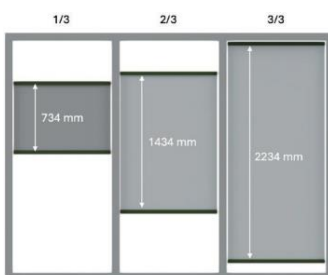

Matériel:

PLANCHE PLATE

PANNEAU DE TABLEAU DE BORD