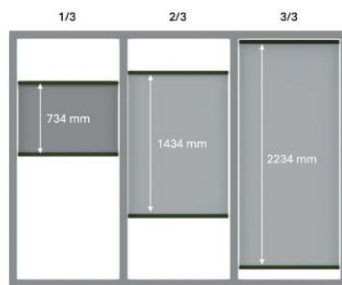

Matériel:

ÉCRAN DE PANNEAU

Composición

Peso	420 g/m² | 12,4 oz/sqyd
Ancho	150 cm | 59 in
Tamaño Del Rollo*	30 lm | 32,9 yd
Factor De Apertura	2,5%
Composición De La Superficie	71 % poliéster recubierto de PVC + 29 % acrílico tintado en masa

Características y Beneficios

Matériel:

PANNEAU DE LINOLÉUM

- Una solución 100% natural
- Flexible y elástico
- Higiénico y bacteriostático
- Duradero, atemporal y resistente
- Versátil y colorido
- Práctico y fácil
- Sostenible

2182 potato skin *

Grosor	6 mm
Longitud / Ancho	≤ 28 m x 122 cm ≤ 28 m x 183 cm
Ncs	S 4005-Y20R
LRV	28%