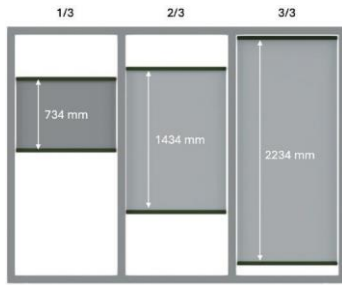

Matériel:

CLAQUEMENT ROND

Structure en aluminium