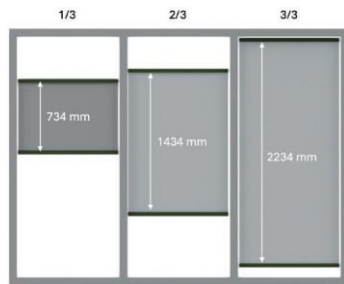

Matériel:

PANNEAU ACOUSTIQUE