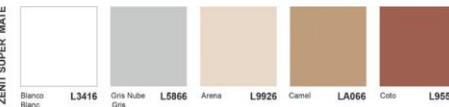

### PANNEAU DE TABLEAU DE BORD

MELAMINA

Bianco 90, Gris 80, Aluminium 87, Gris Ombré 14, Arce 84

Roble 71, Haya 12, Nebraska 15, Nogal 11, Roble Oscuro 10

ZENIT SUPER MATE

Bianco L3416, Gris L5866, Arena L9926, Canel LA066, Coto L9556

Verde Salkia L9146, Azul Marino L9166, Negro L3686

SYNCRON

Como Ash 1336, Noce 01 15026, Rosales 02 15856

LUXE ALTO BRILLO

Bianco L0016, Gris L2736, Cashmere L3026, Agua Marina L6656, Azul Marino L9156

Negro L0086