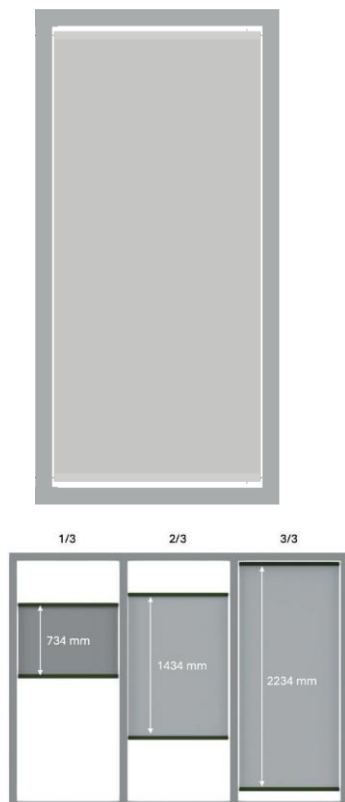

Matériel:

Panneaux bistratifiés

Surfaces de travail en panneaux de particules de bois, disponibles en 19 mm d'épaisseur, collées avec des résines synthétiques, densité moyenne 650 kg/m3.

Panneaux Luxe, Zenit et Synchron

Plans de travail de 18 mm d'épaisseur fabriqués dans nos usines de production. Avec des chromatiques très actuels, un excellent design et une excellente qualité.

Panneaux de luxe : il s'agit d'une surface laquée brillante avec un effet miroir, une haute résistance et anti-traces de doigts.

Panneaux Zenit : surface laquée super mate avec une finition soyeuse et anti-traces de doigts.

Les panneaux Synchron à surface texturée et la finition gaufrée se complètent pour un grand naturel et un haut niveau décoratif.