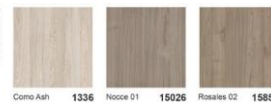

SYNCRON

Como Ash 1336 Noce 01 15026 Rosales 02 15856

ZENIT SUPER MATE