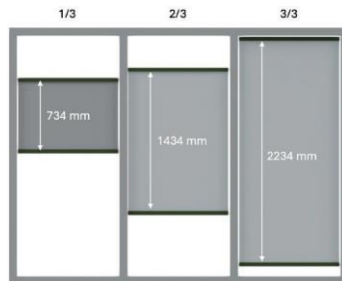

Características y Beneficios

Matériel: