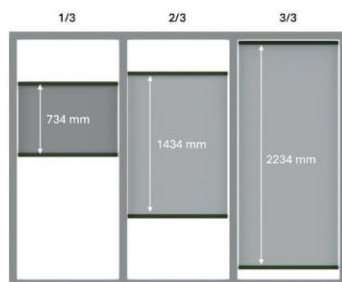

Matériel:

PANNEAU REMBOURRÉ