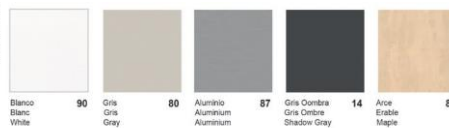

Matériel:

CLAQUEMENT ROND

Structure en aluminium

Matériel:

PLANCHE PLATE

PANNEAU DE TABLEAU DE BORD

MELAMINA

ZENIT SUPER MATE

SYNCRON

LUXE ALTO BRILLO